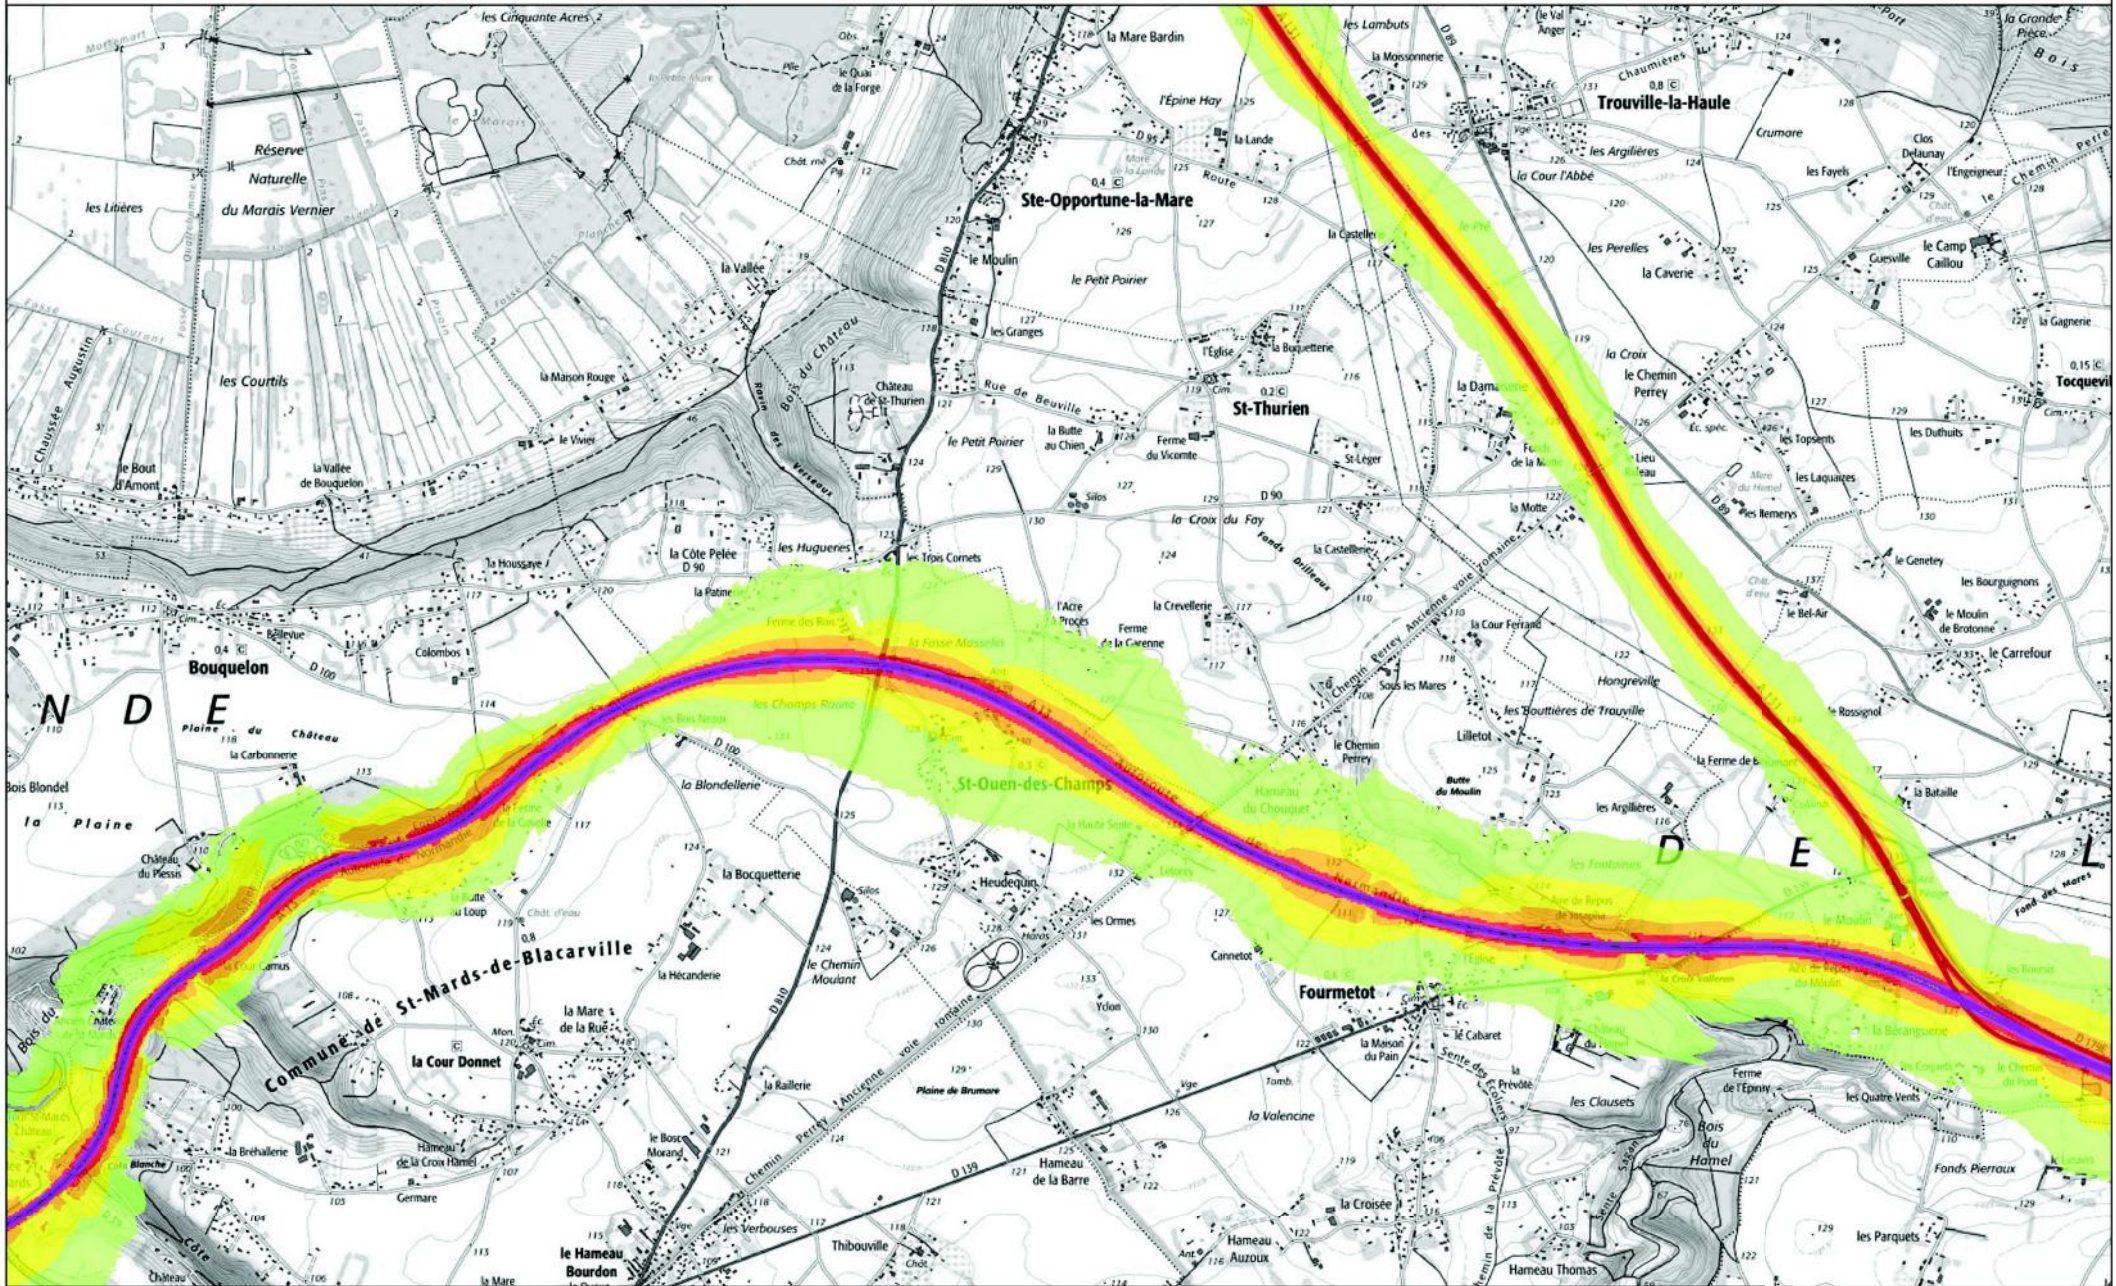

Carte de Bruit stratégique 3ème échéance de Type A

Courbes isophones Ln :

A13- A131