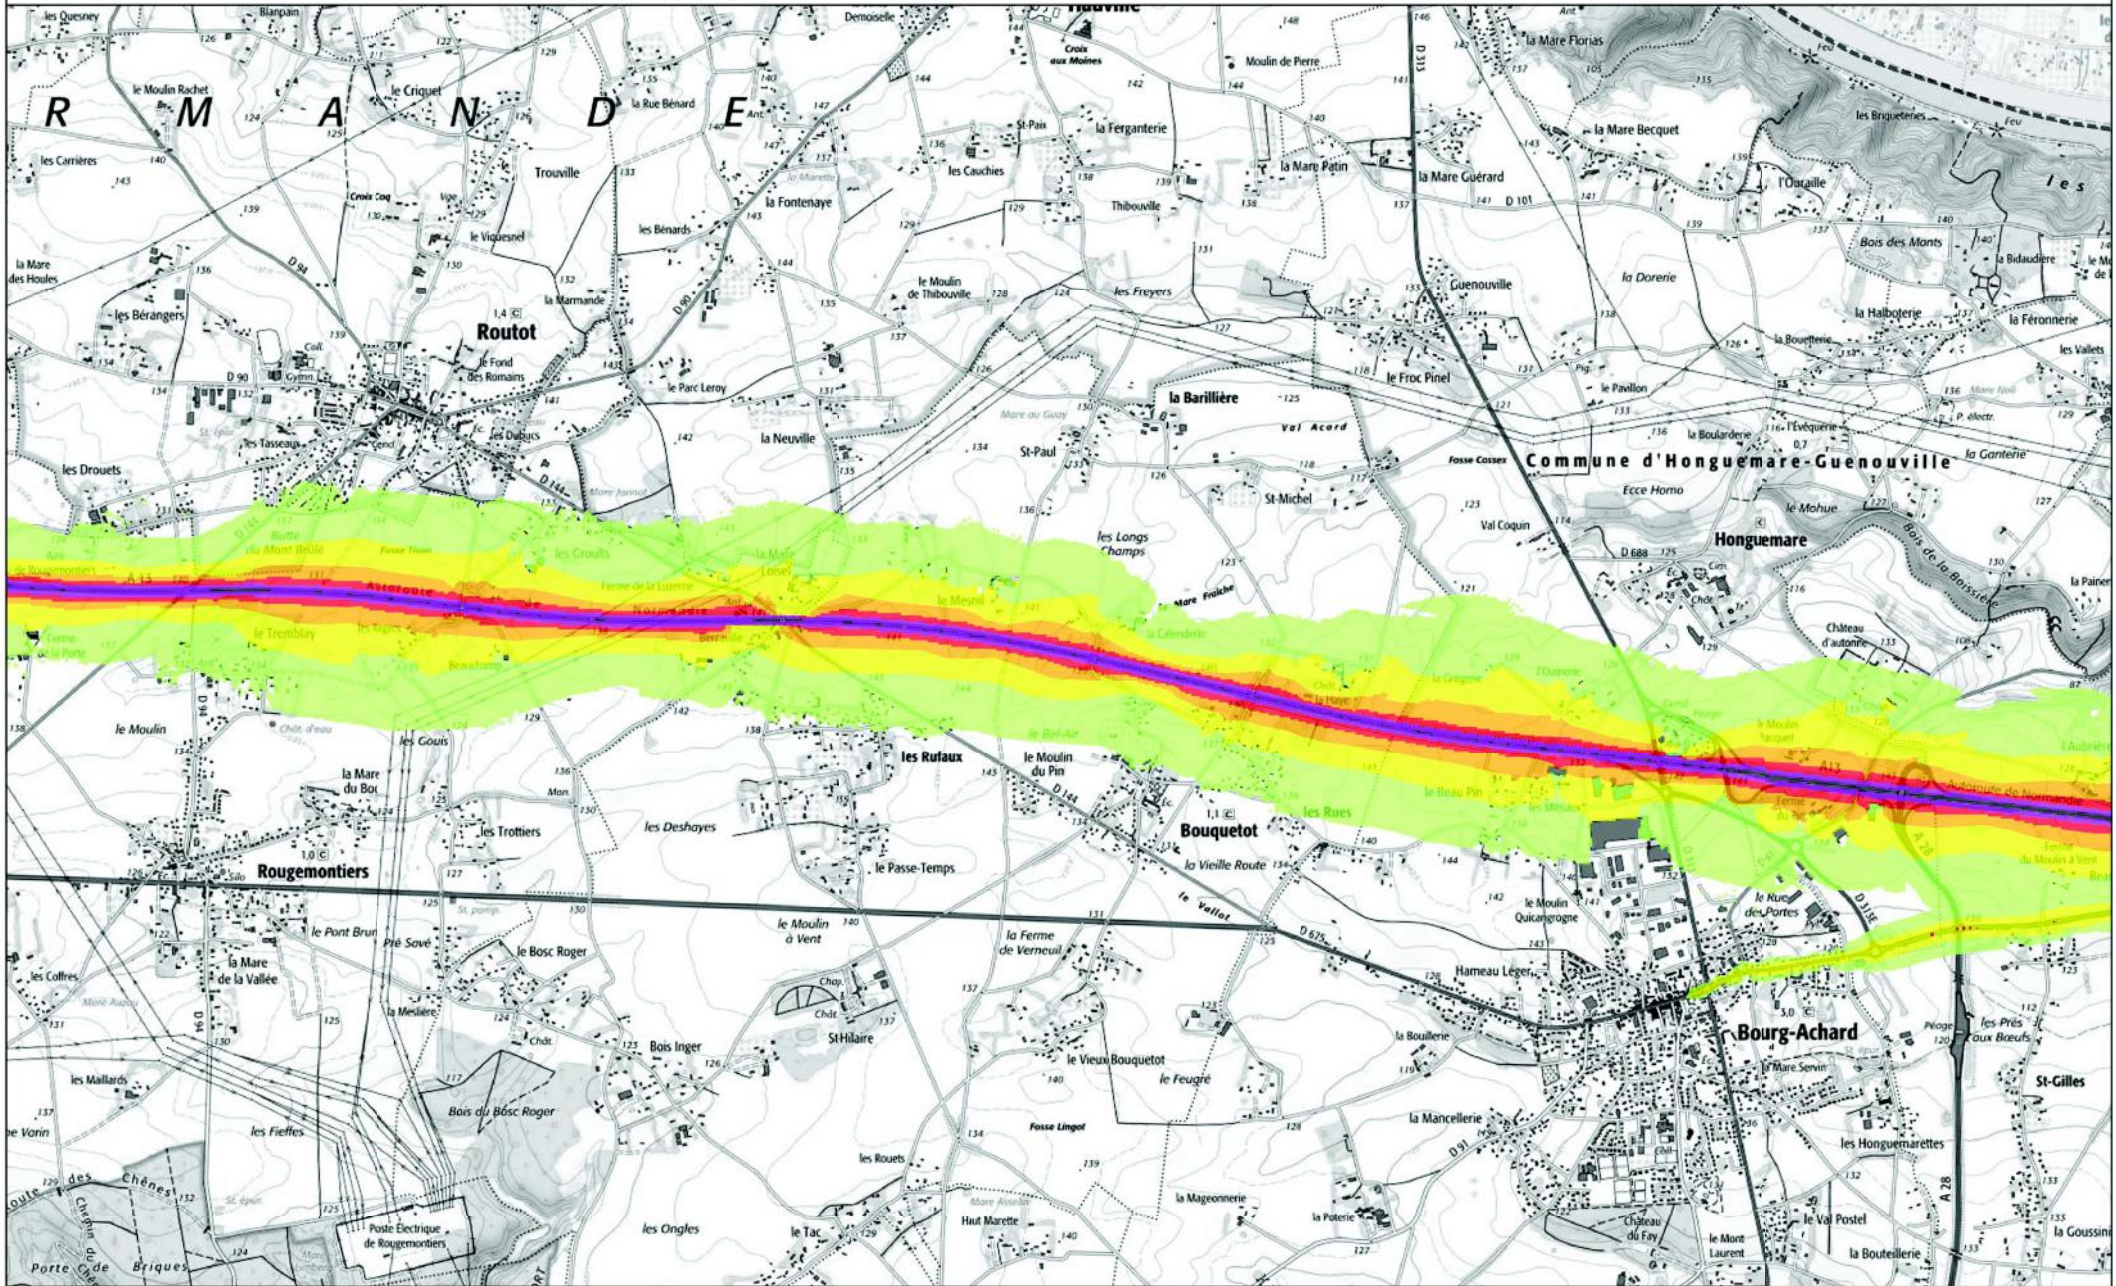

Carte de Bruit stratégique 3ème échéance de Type A

Courbes isophones Ln :

A13 - D675

Ln en dB(A) ■ 55 < Ln < 60 ■ Ln >= 70
■ 50 < Ln < 55 ■ 60 < Ln < 65 ■ 65 < Ln < 70 Département