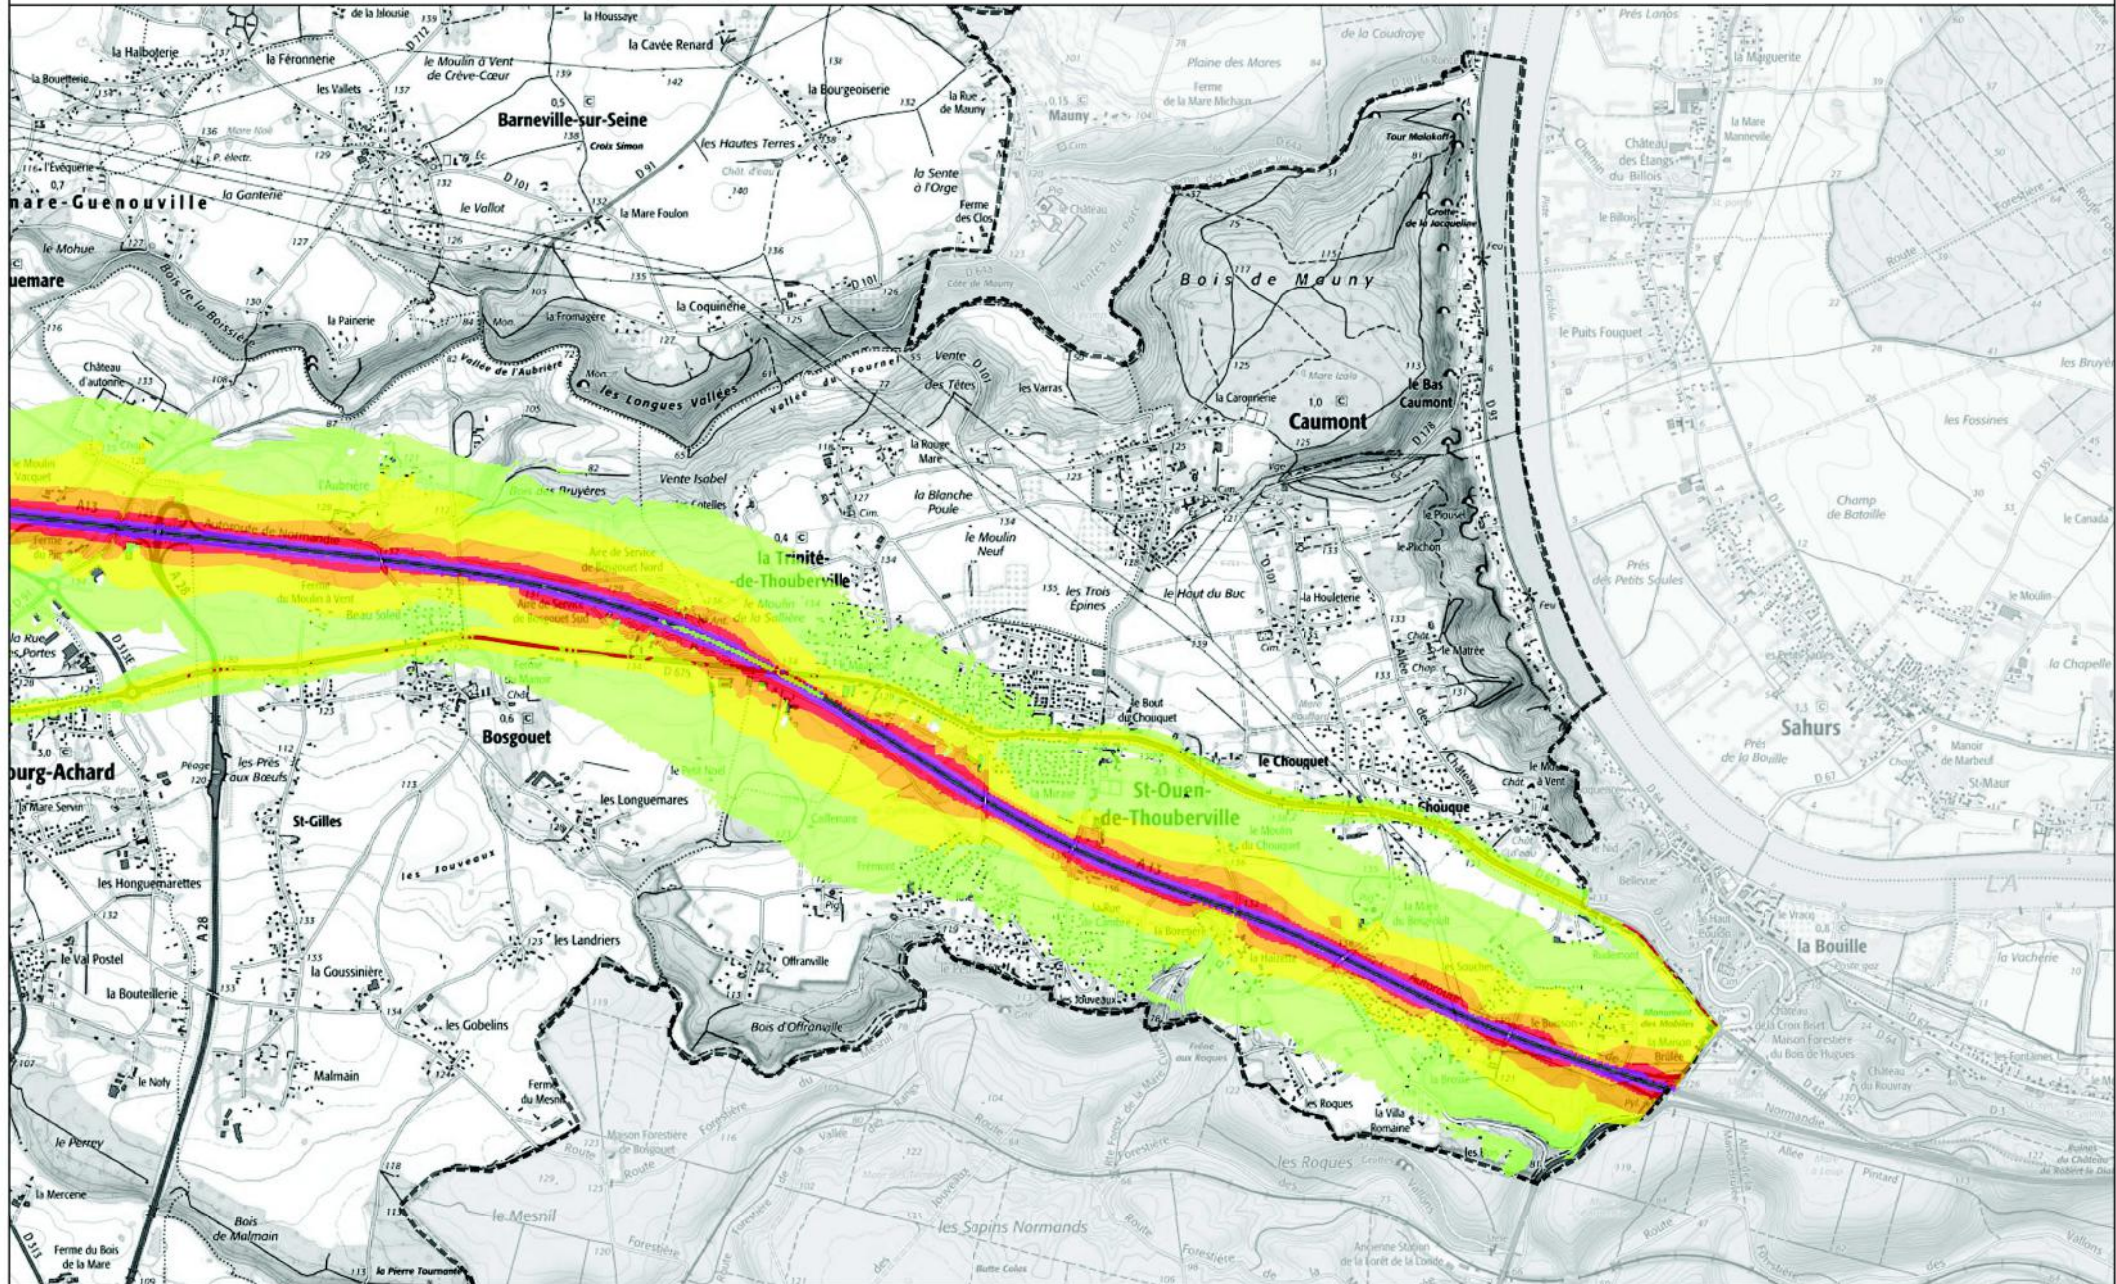

Courbes isophones Ln :

A13 - D675

Ln en dB(A) ■ 55 < Ln < 60 ■ Ln >= 70
■ 50 < Ln < 55 ■ 60 < Ln < 65 ■ 65 < Ln < 70 Département

Carte de Bruit stratégique 3ème échéance de Type A

Courbes isophones Ln :

A13 - D675