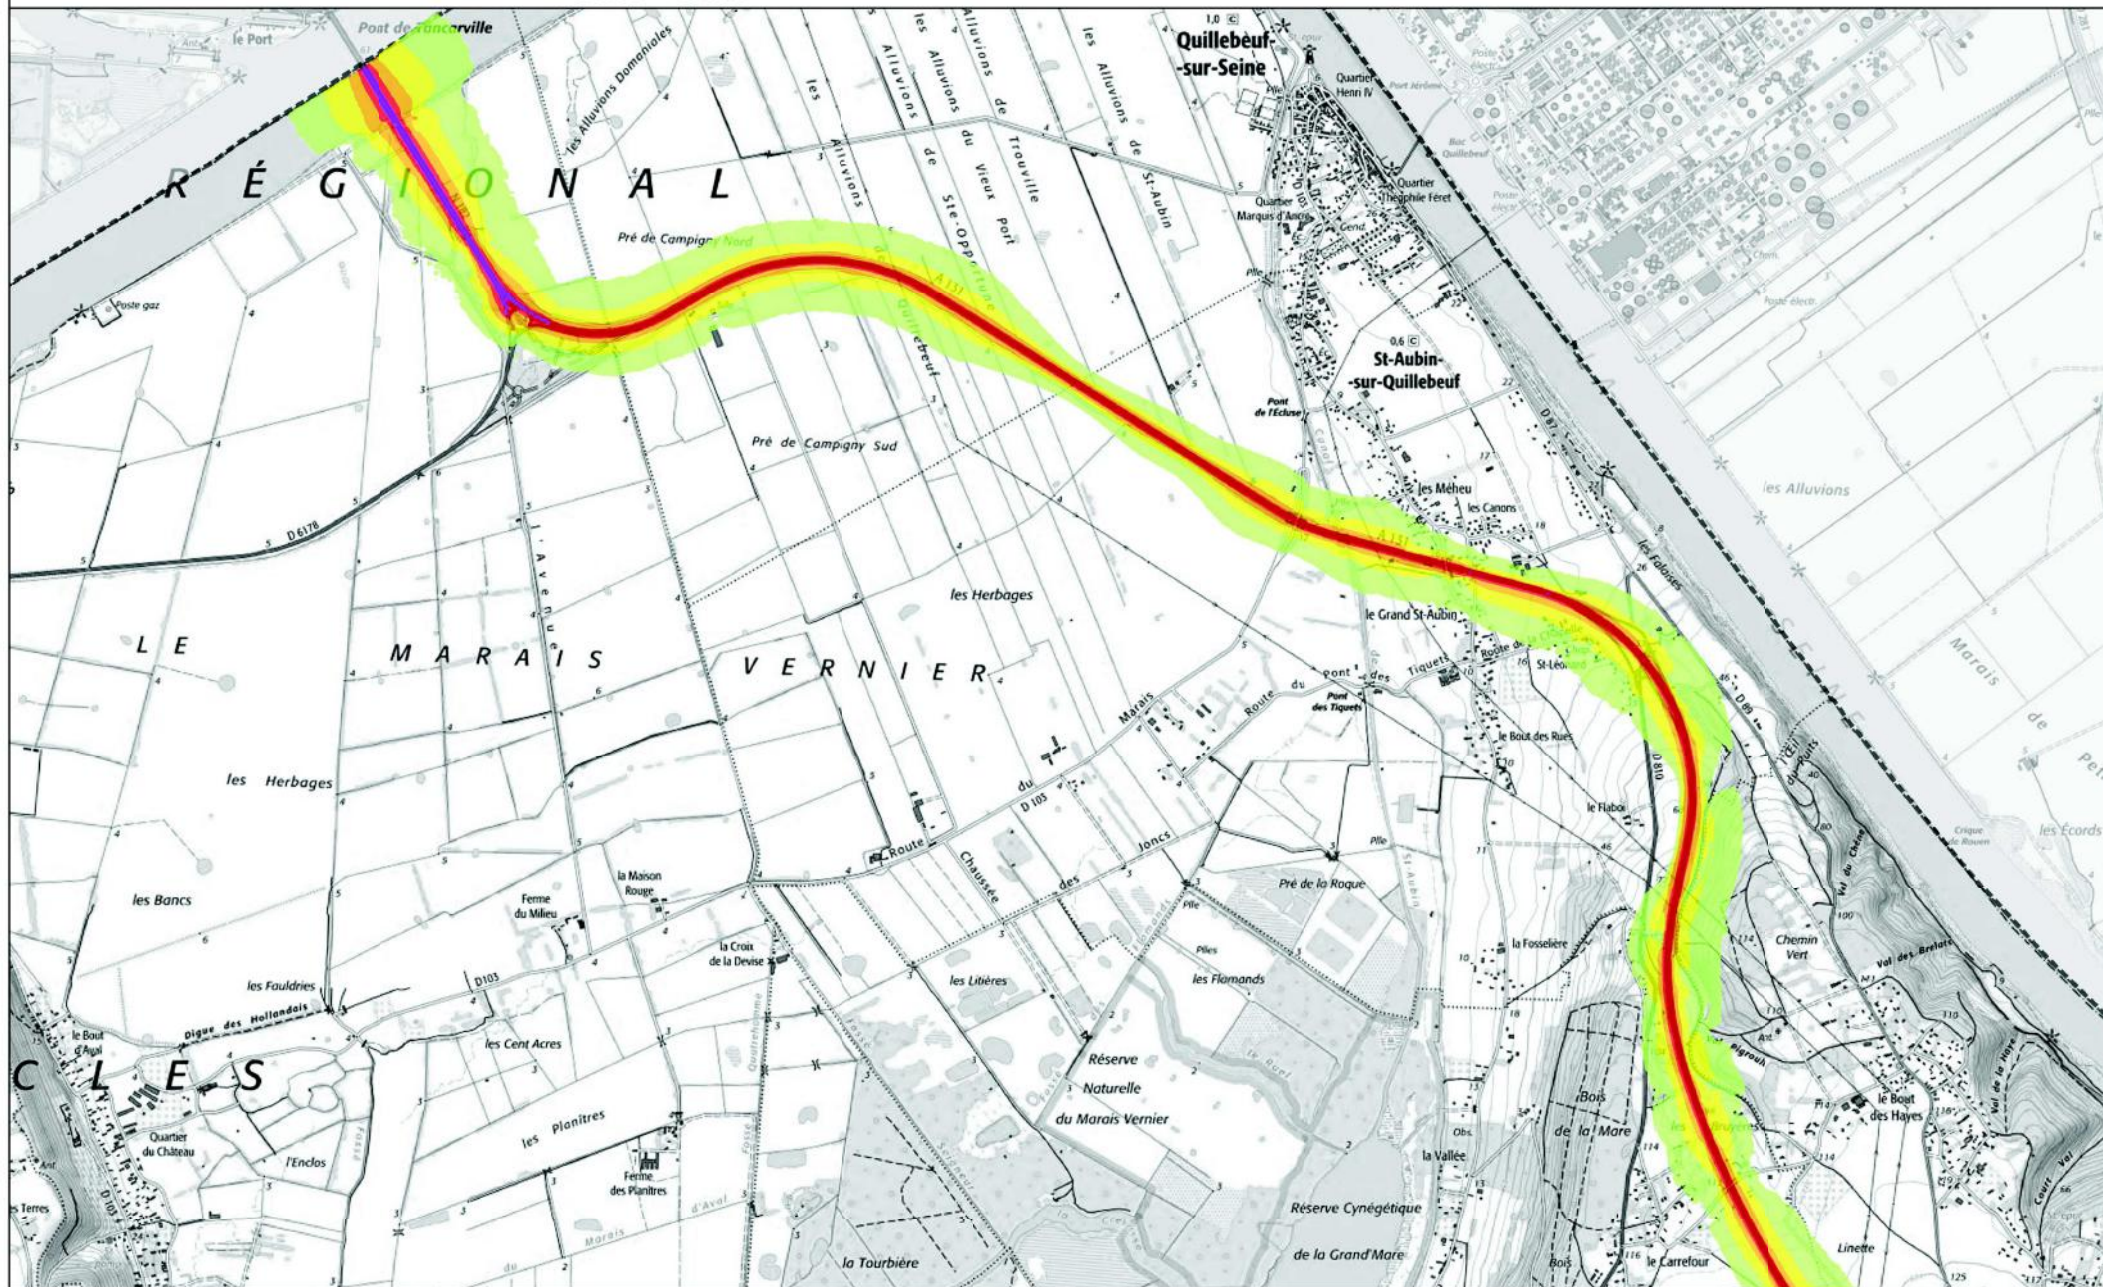

Carte de Bruit stratégique 3ème échéance de Type A

Courbes isophones Ln :

A131 - N182

Ln en dB(A) ■ 55=< Ln <60 ■ Ln >=70
■ 50=< Ln <55 ■ 60=< Ln <65 Département
■ 65=< Ln <70

Carte de Bruit stratégique 3ème échéance de Type A