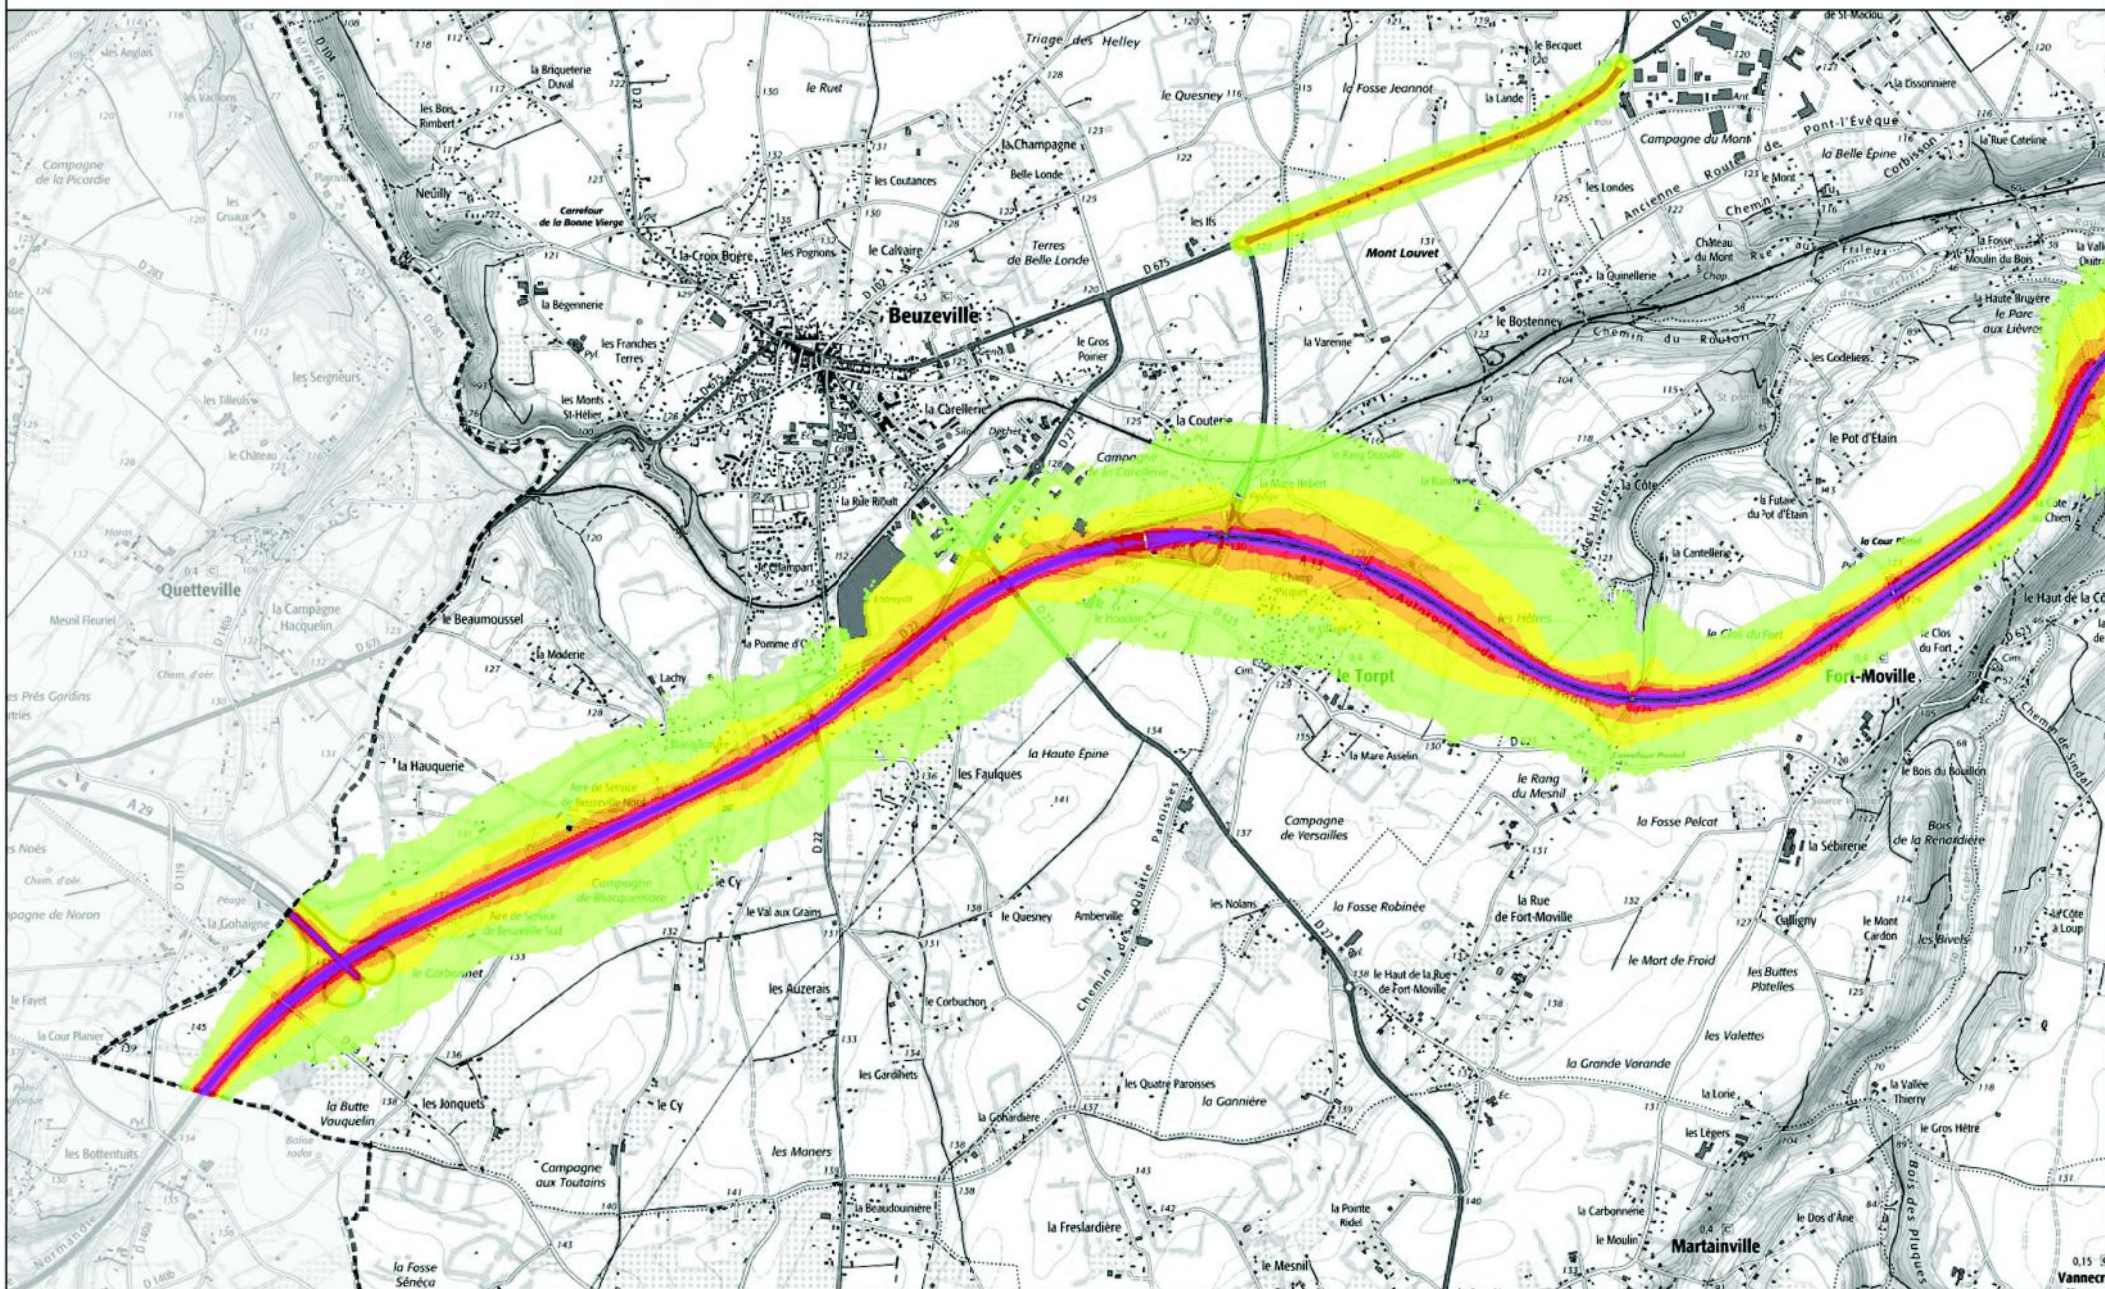

Carte de Bruit stratégique 3ème échéance de Type A

Courbes isophones Ln :

A13 - A29 - D675

Ln en dB(A)

50 < Ln < 55

55 < Ln < 60

60 < Ln < 65

65 < Ln < 70

Ln >= 70

Département