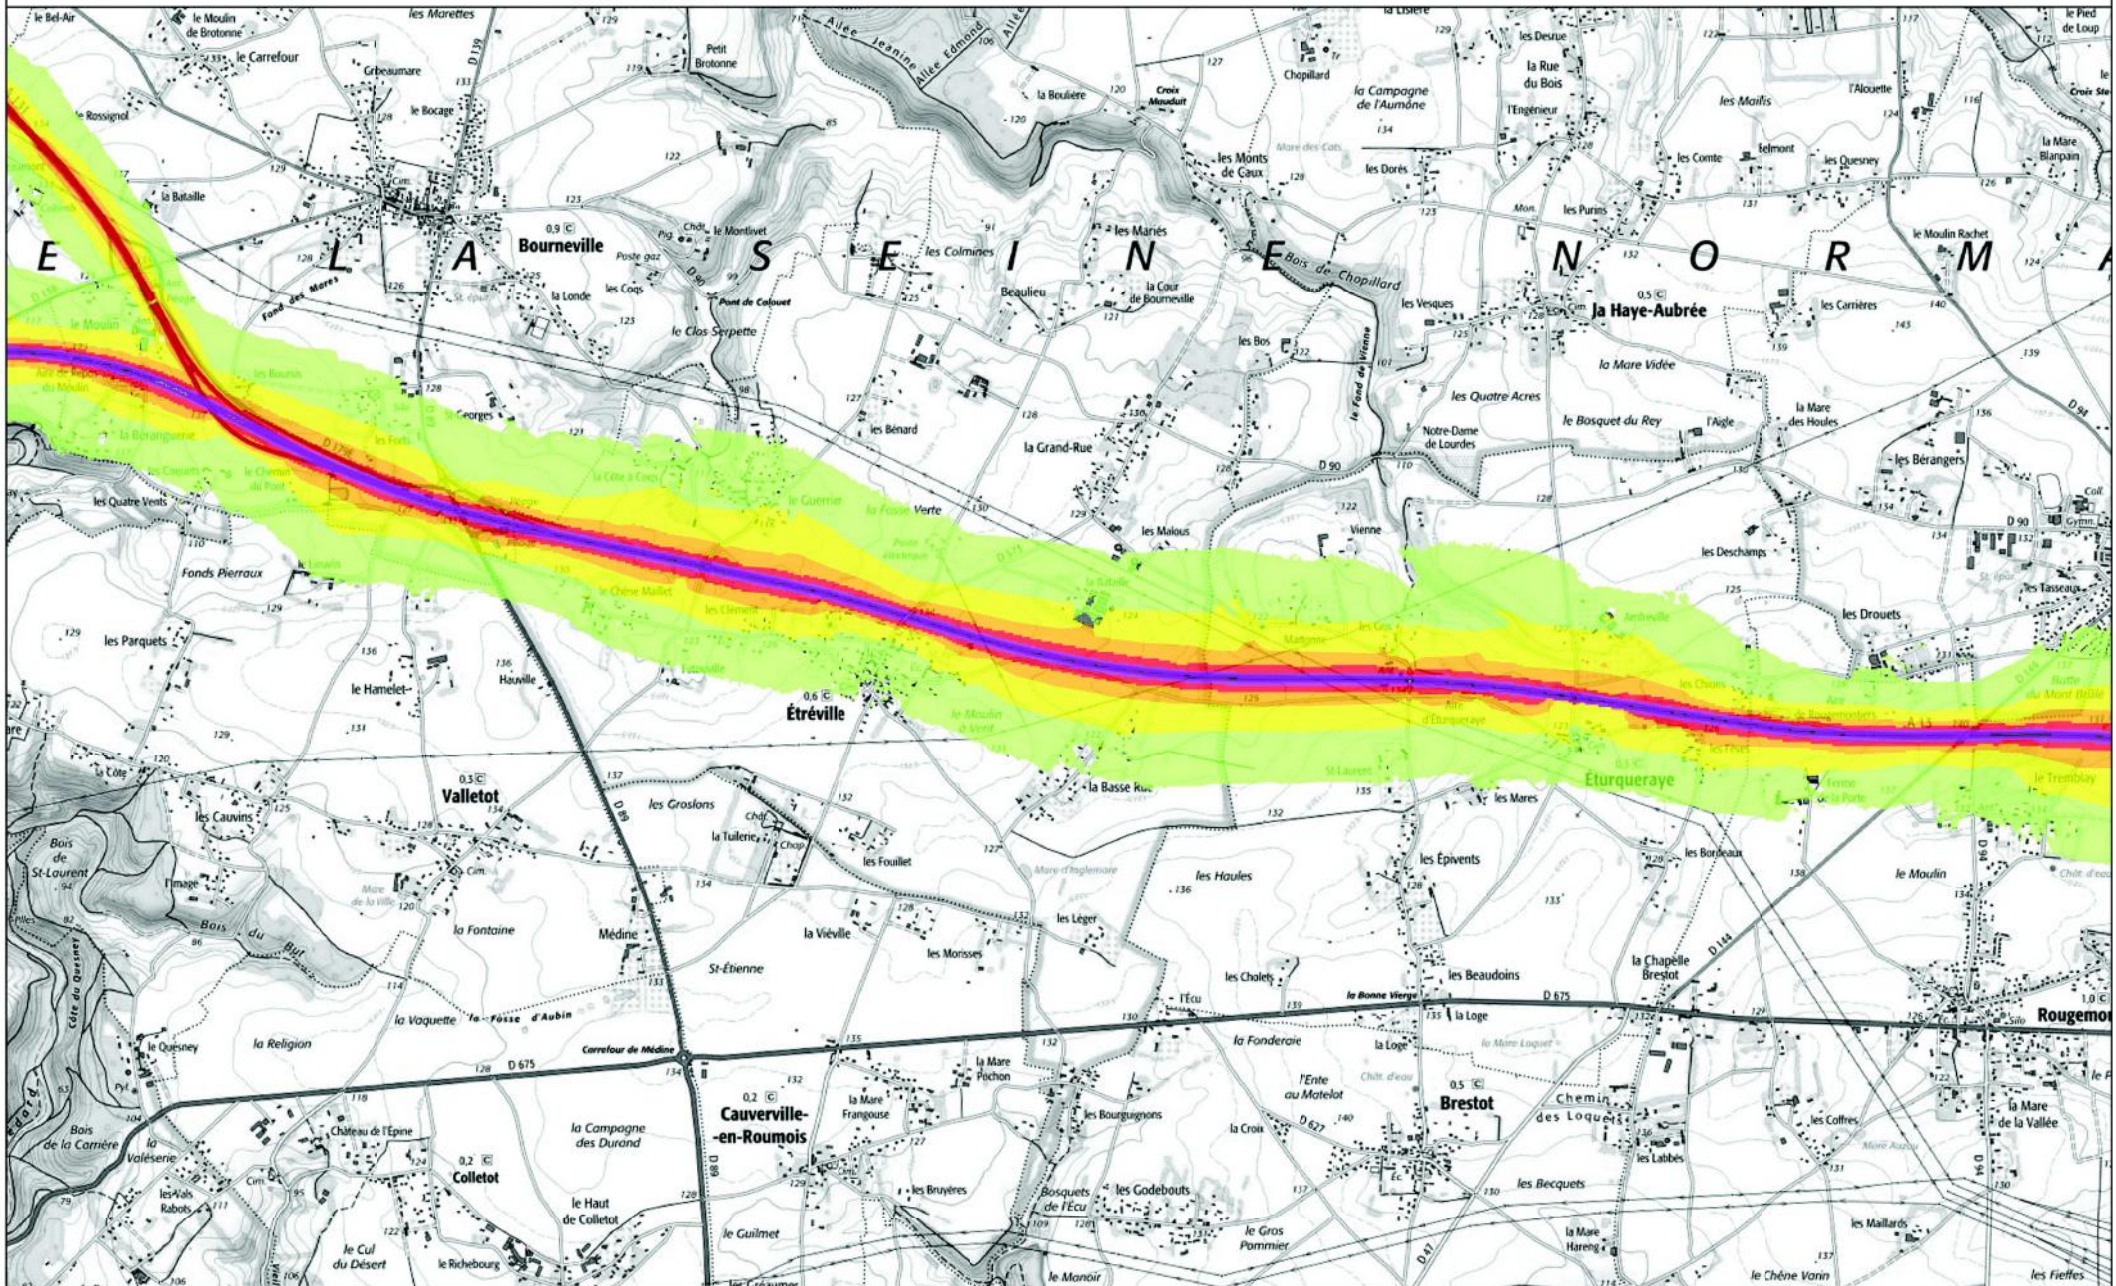

Courbes isophones Ln :

D675

Carte de Bruit stratégique 3ème échéance de Type A

Courbes isophones Ln :

A13 - A131

Ln en dB(A) ■ 55 < Ln < 60 ■ Ln >= 70
■ 50 < Ln < 55 ■ 60 < Ln < 65 ■ 65 < Ln < 70

Carte de Bruit stratégique 3ème échéance de Type A