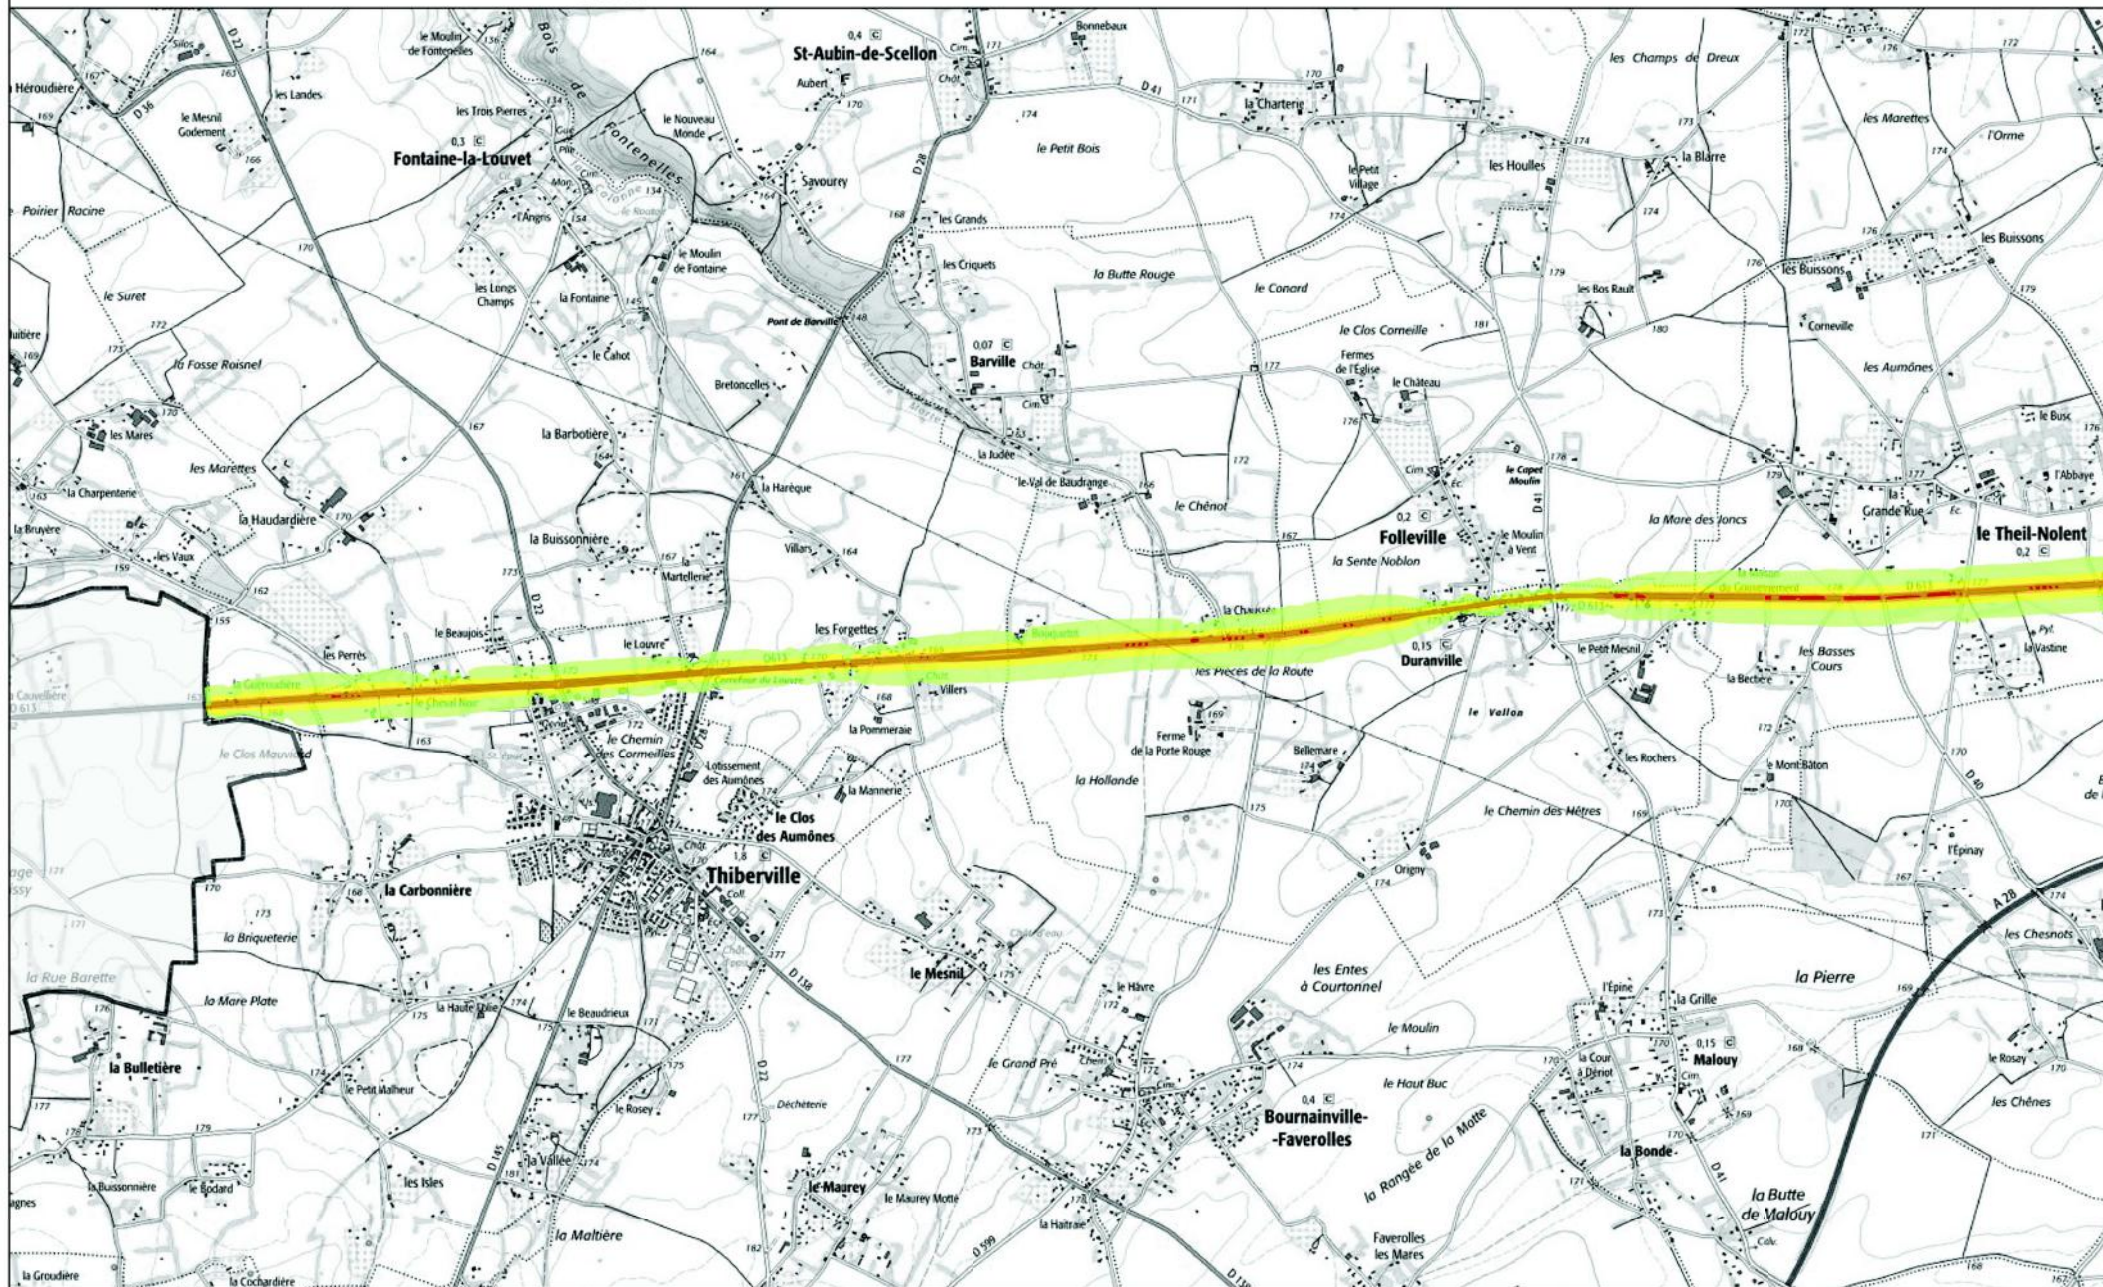

Carte de Bruit stratégique 3ème échéance de Type A

Courbes isophones Ln : D613