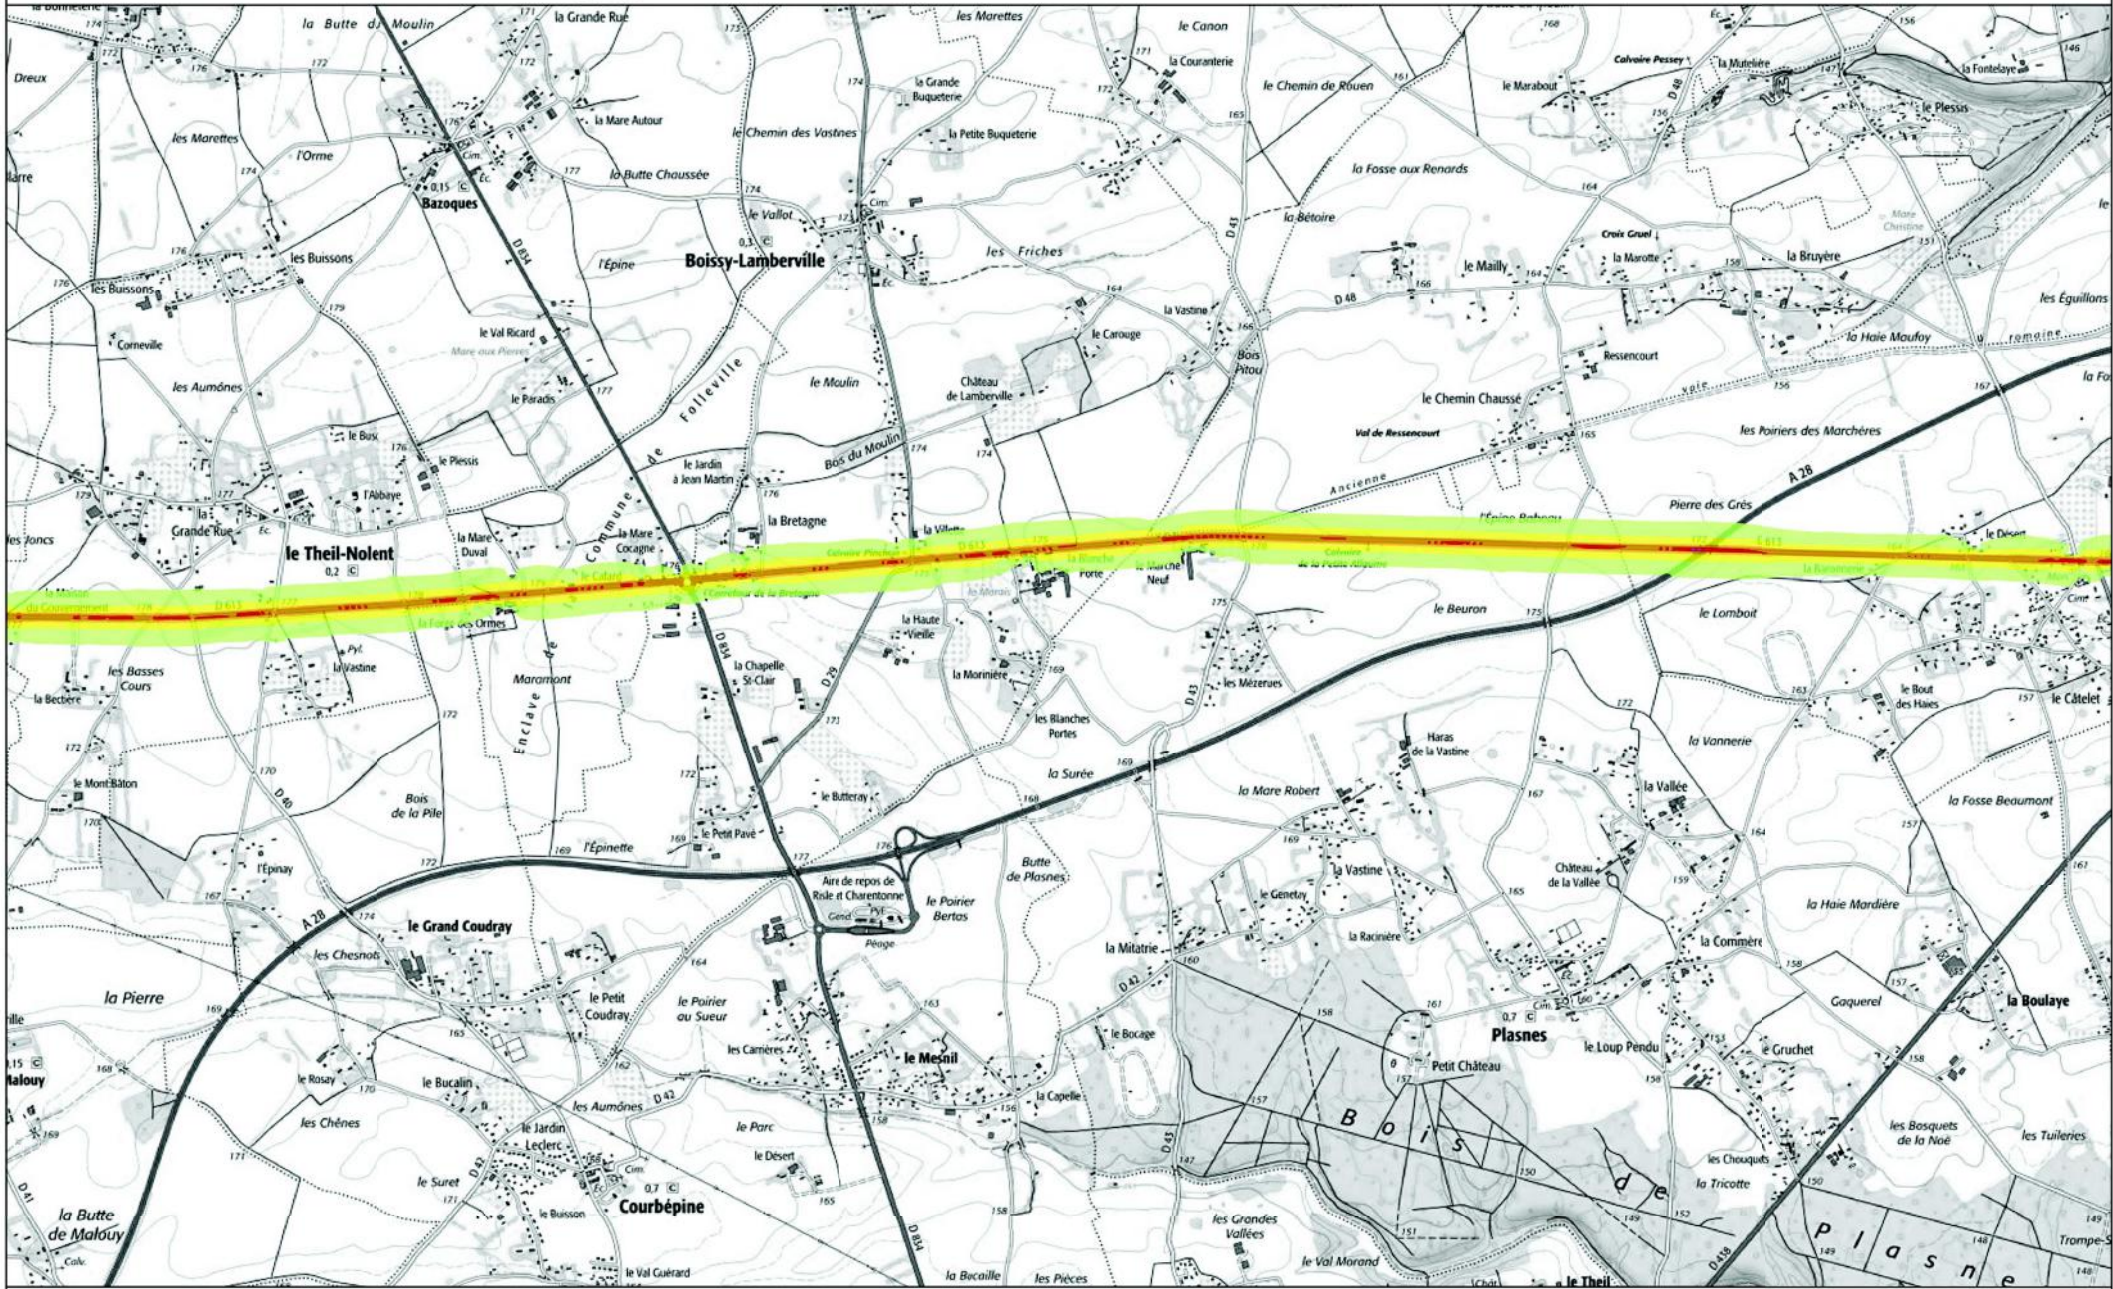

Carte de Bruit stratégique 3ème échéance de Type A

Courbes isophones Ln :

D613