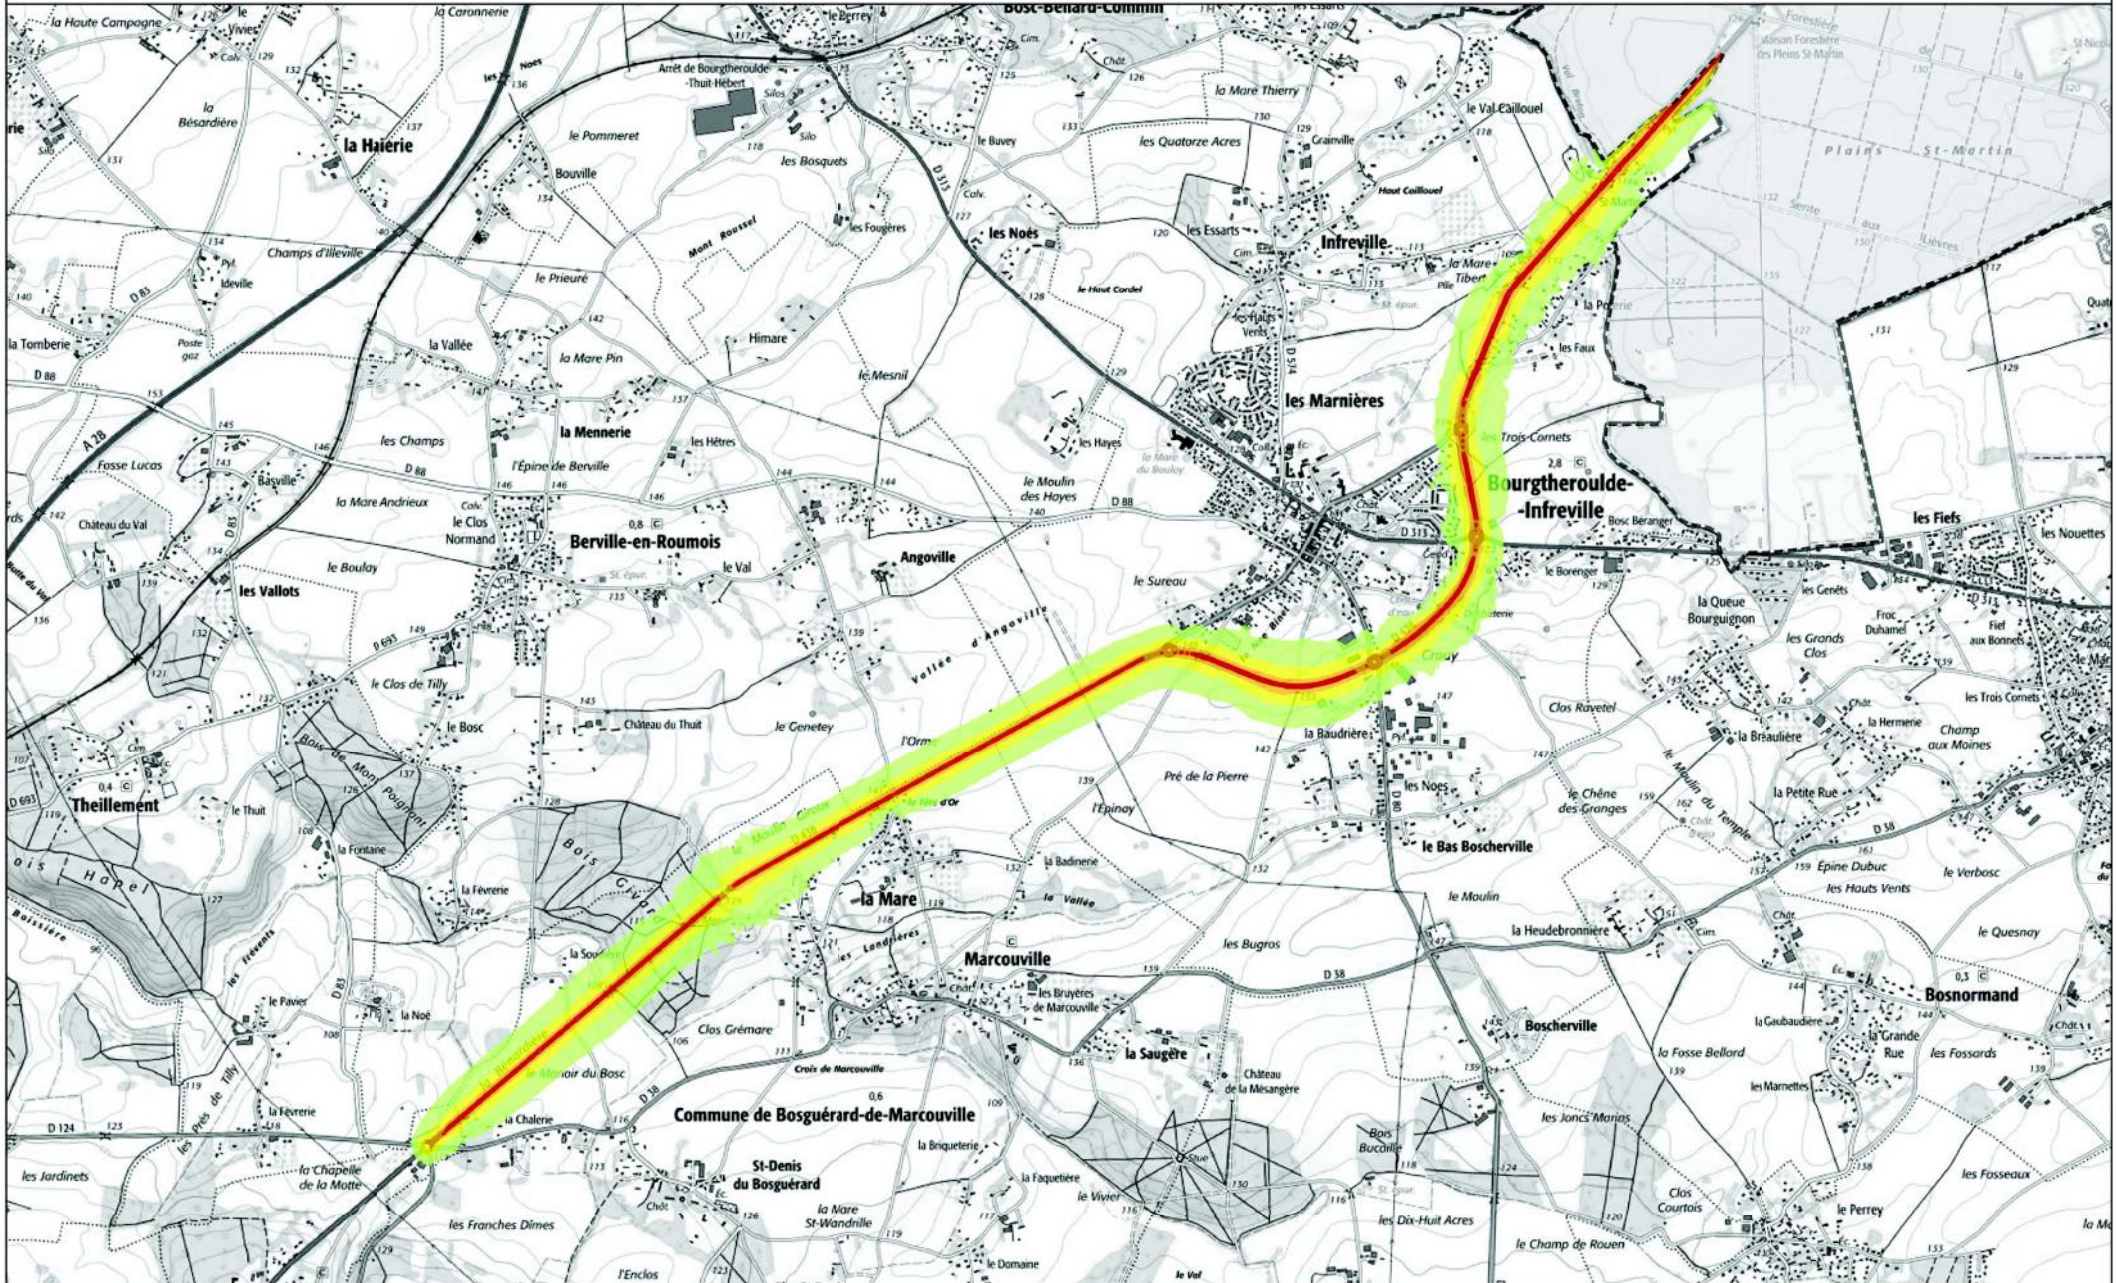

Carte de Bruit stratégique 3ème échéance de Type A

Courbes isophones Ln :

D438